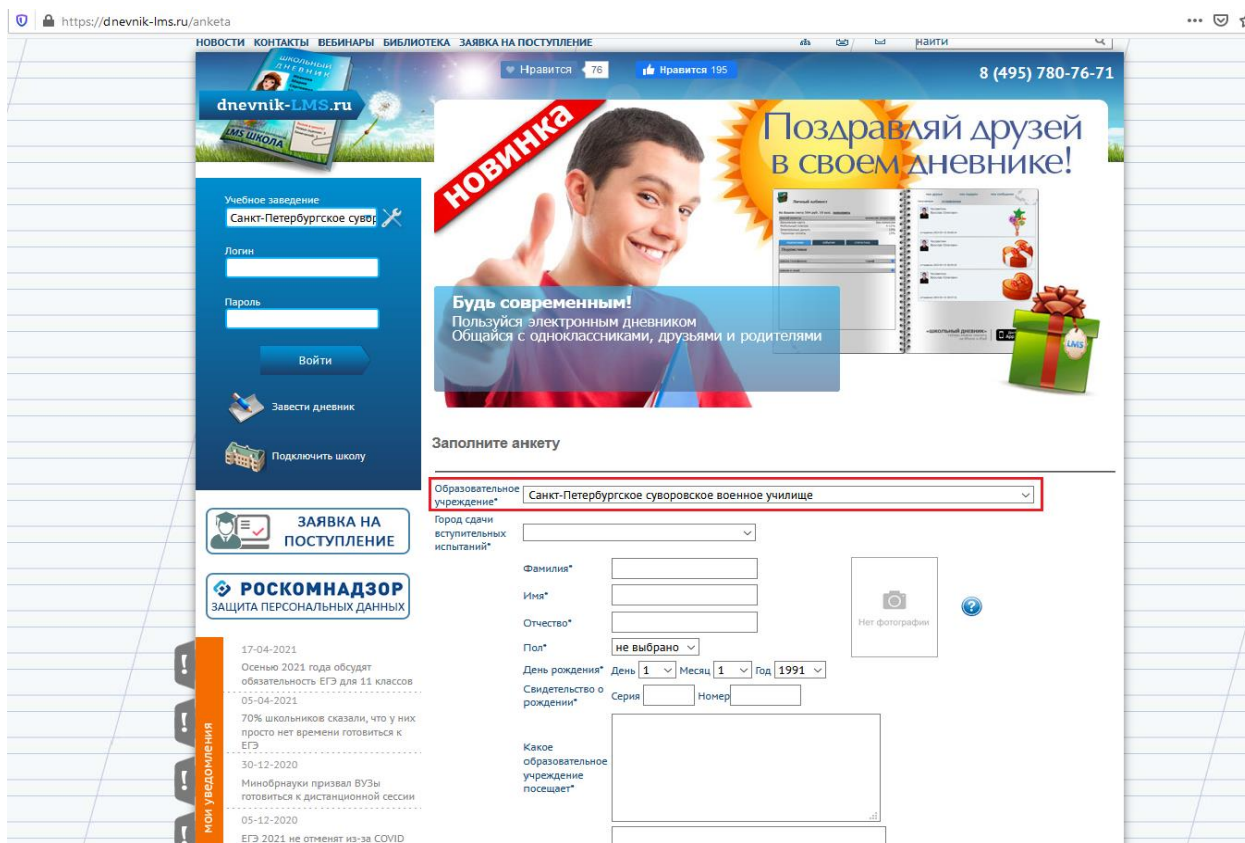

Родителям (законным представителям) кандидата перед отправкой Личного дела в приемную комиссию необходимо зайти на сайт dnevnik-lms.ru и подать заявку на поступление (активна с 15 апреля 2021 г.).

При выборе учебного заведения будьте внимательны! **Выбирайте ПРАВИЛЬНО учебное заведение:** Санкт-Петербургское суворовское военное училище. Заполните данную анкету и нажмите кнопку «Сохранить».

После сохранения на сайте заявка автоматически попадает в систему LMS Школа ФГКОУ «Санкт-Петербургское суворовское военное училище» (базу кандидатов).